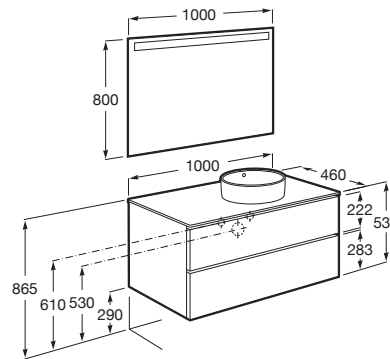

THE GAP

Pack (mueble base de dos cajones para lavabo sobre encimera a la derecha y espejo LED)

MEDIDAS

Longitud	1000 mm
Anchura	460 mm
Altura	537 mm

COLORES Y ACABADOS

PVPR (IVA INCLUIDO)

1159,18 €

DIBUJOS TÉCNICOS

CARACTERÍSTICAS

Pack - Conjunto de mueble base de dos cajones para lavabo de sobre encimera a la derecha y espejo Eidos con luz LED integrada en la parte superior. No incluye lavabo, patas ni grifería.

Espejo / Iluminación: Integrada en el espejo

Espejo / Tipo de luz: Led

Espejo / Índice de Protección de la luz: IP 44

Material / Mueble base: Tablero de particulas

Medidas / Espejo / Altura (mm): 800

Medidas / Espejo / Longitud (mm): 1000

Medidas / Lavabo y mueble / Altura (mm): 18

Mueble base / Combinación de puertas y cajones: 2 Cajones

Mueble base / Separadores internos

Mueble base / Sistema de apertura y cierre: Cajones con cierre amortiguado